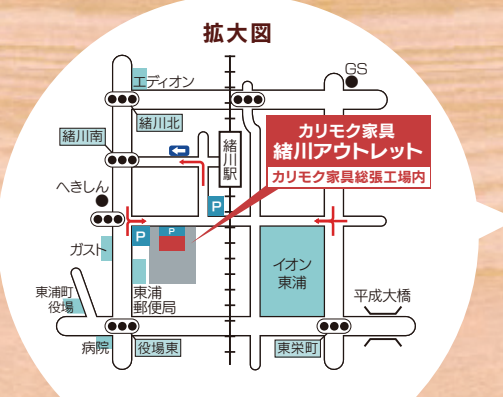

- 旧モデル品
- 生産中止品
- 試作品
- 配送時キズ品
- 展示下げ品
- 部品不良品
- セットはずれ品
- ハンパ品 etc.

※写真はすべてイメージです

会場 カリモク家具 緒川アウトレット

〒470-2102 知多郡東浦町大字緒川字申新田40-3
TEL. 0562-83-1900
FAX. 0562-83-8055

OPEN 平日 10:00-17:00 土・日・祝 10:00-18:00
定休日 水・木曜日(祝日は営業)

■展示品はすべて現品限りの商品となりますので傷などをご確認ください。
■返品・交換は出来ませんのでご了承ください。

緒川アウトレット 検索 ご希望の方は本社ショールームにもご案内させていただきます。

カーナビをご利用の方は 愛知県知多郡東浦町大字緒川字申新田40-3 と入力してください。

カリモクショールームパートナー共同企画
【お求めは、パートナーショップまたはお近くのカリモク家具取扱店で】

平手家具株式会社