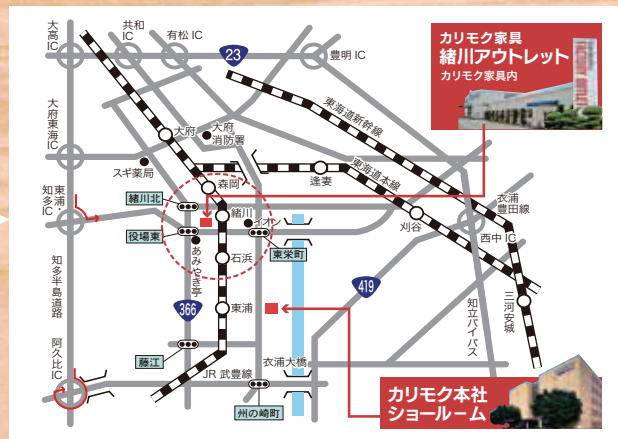

- 旧モデル品
- 生産中止品
- 試作品
- 配送時キズ品
- 展示下げ品
- 部品不良品
- セットはずれ品
- ハンパ品 etc.

※写真はすべてイメージです

会場 カリモク家具 緒川アウトレット

〒470-2102 知多郡東浦町大字緒川字申新田40-3
TEL. 0562-83-1900
FAX. 0562-83-8055

OPEN 平日 10:00-17:00 土・日・祝 10:00-18:00
定休日 水・木曜日(祝日は営業)

■展示品はすべて現品限りの商品となりますので傷などをご確認ください。
■返品・交換は出来ませんのでご了承ください。

緒川アウトレット 検索 ご希望の方は本社ショールームにもご案内させていただきます。

カーナビをご利用の方は 愛知県知多郡東浦町大字緒川字申新田40-3 と入力してください。

カリモクショールームパートナー共同企画
【お求めは、パートナーショップまたはお近くのカリモク家具取扱店で】

平手家具株式会社