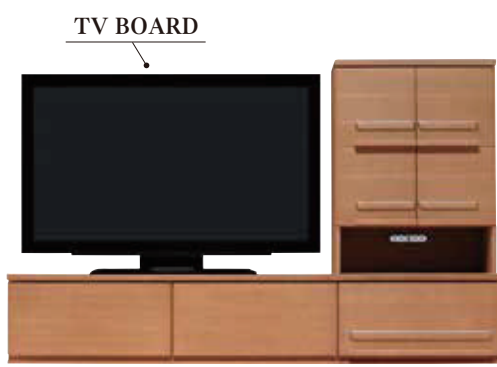

家具フェア

2017.

11/18(土)
19(日)

納得!

カリモク家具
緒川アウトレット

Special!

5つの納得!

- 納得!① 確かな品質の国内生産
- 納得!② 「木・革」天然素材を使用
- 納得!③ 人間工学による座り心地の良さ
- 納得!④ 体に安全なF☆☆☆☆[※]を採用
※エフォースターといひ、ホルムアルデヒドの発散量が最も少ないランクを示す等級のことです。
- 納得!⑤ 3年保証付き・修理にも対応

ひとつ置くだけで雰囲気や快適性を左右する家具は、お部屋づくりの重要なアイテム。しかも長く使いたいものです。だからこそ、十分に確かめて比べて、そして納得して選びたいもの。こだわりの家具作りで高い評価のカリモク家具を豊富に揃えた工場内アウトレットへぜひご来館くださいませ。

3大イベント開催!

1 壊れたり傷んだりしたカリモク家具 修理ご相談会

破損した家具を再び使用できるように修理いたします。また、消耗した部材の交換などご相談ください。